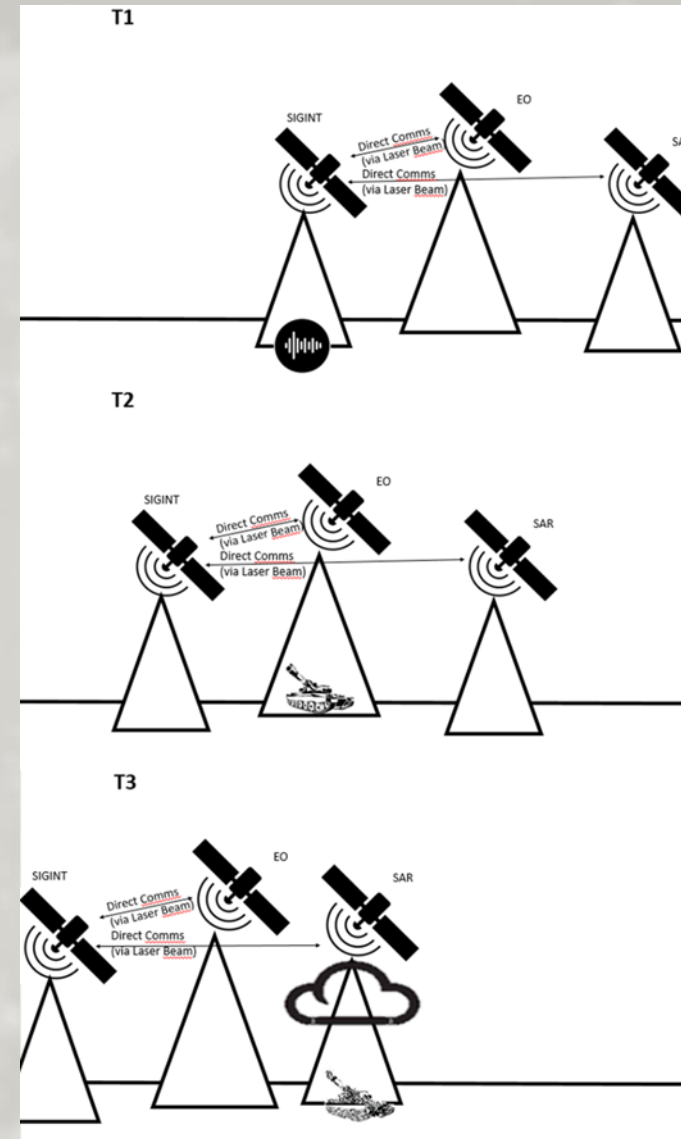

DEFENCE

GALO overzicht

- Een soevereine constellatie van kleine satellieten met Hoog percentage terugkerende bezoekers.
- Kerncapaciteit voor ruimtegebaseerde ISR voor BEL DEF.
- lancering in lineaire formatie (nader te bepalen) vanaf 2030.
- Overdimensionering voor partnerschappen.
- Interoperabiliteit
- Schaalbare constellatie met extra golven of partnersystemen.

DEFENCE

GALO Space segment

- Treinen van RF-, SAR- en EO-satellieten met Inter-Satellite Link (ISL) and tip & cue tasking.
- ISL om verbinding te maken met datarelaisdiensten.
- Secundaire lading voor ruimtebewaking als optie.