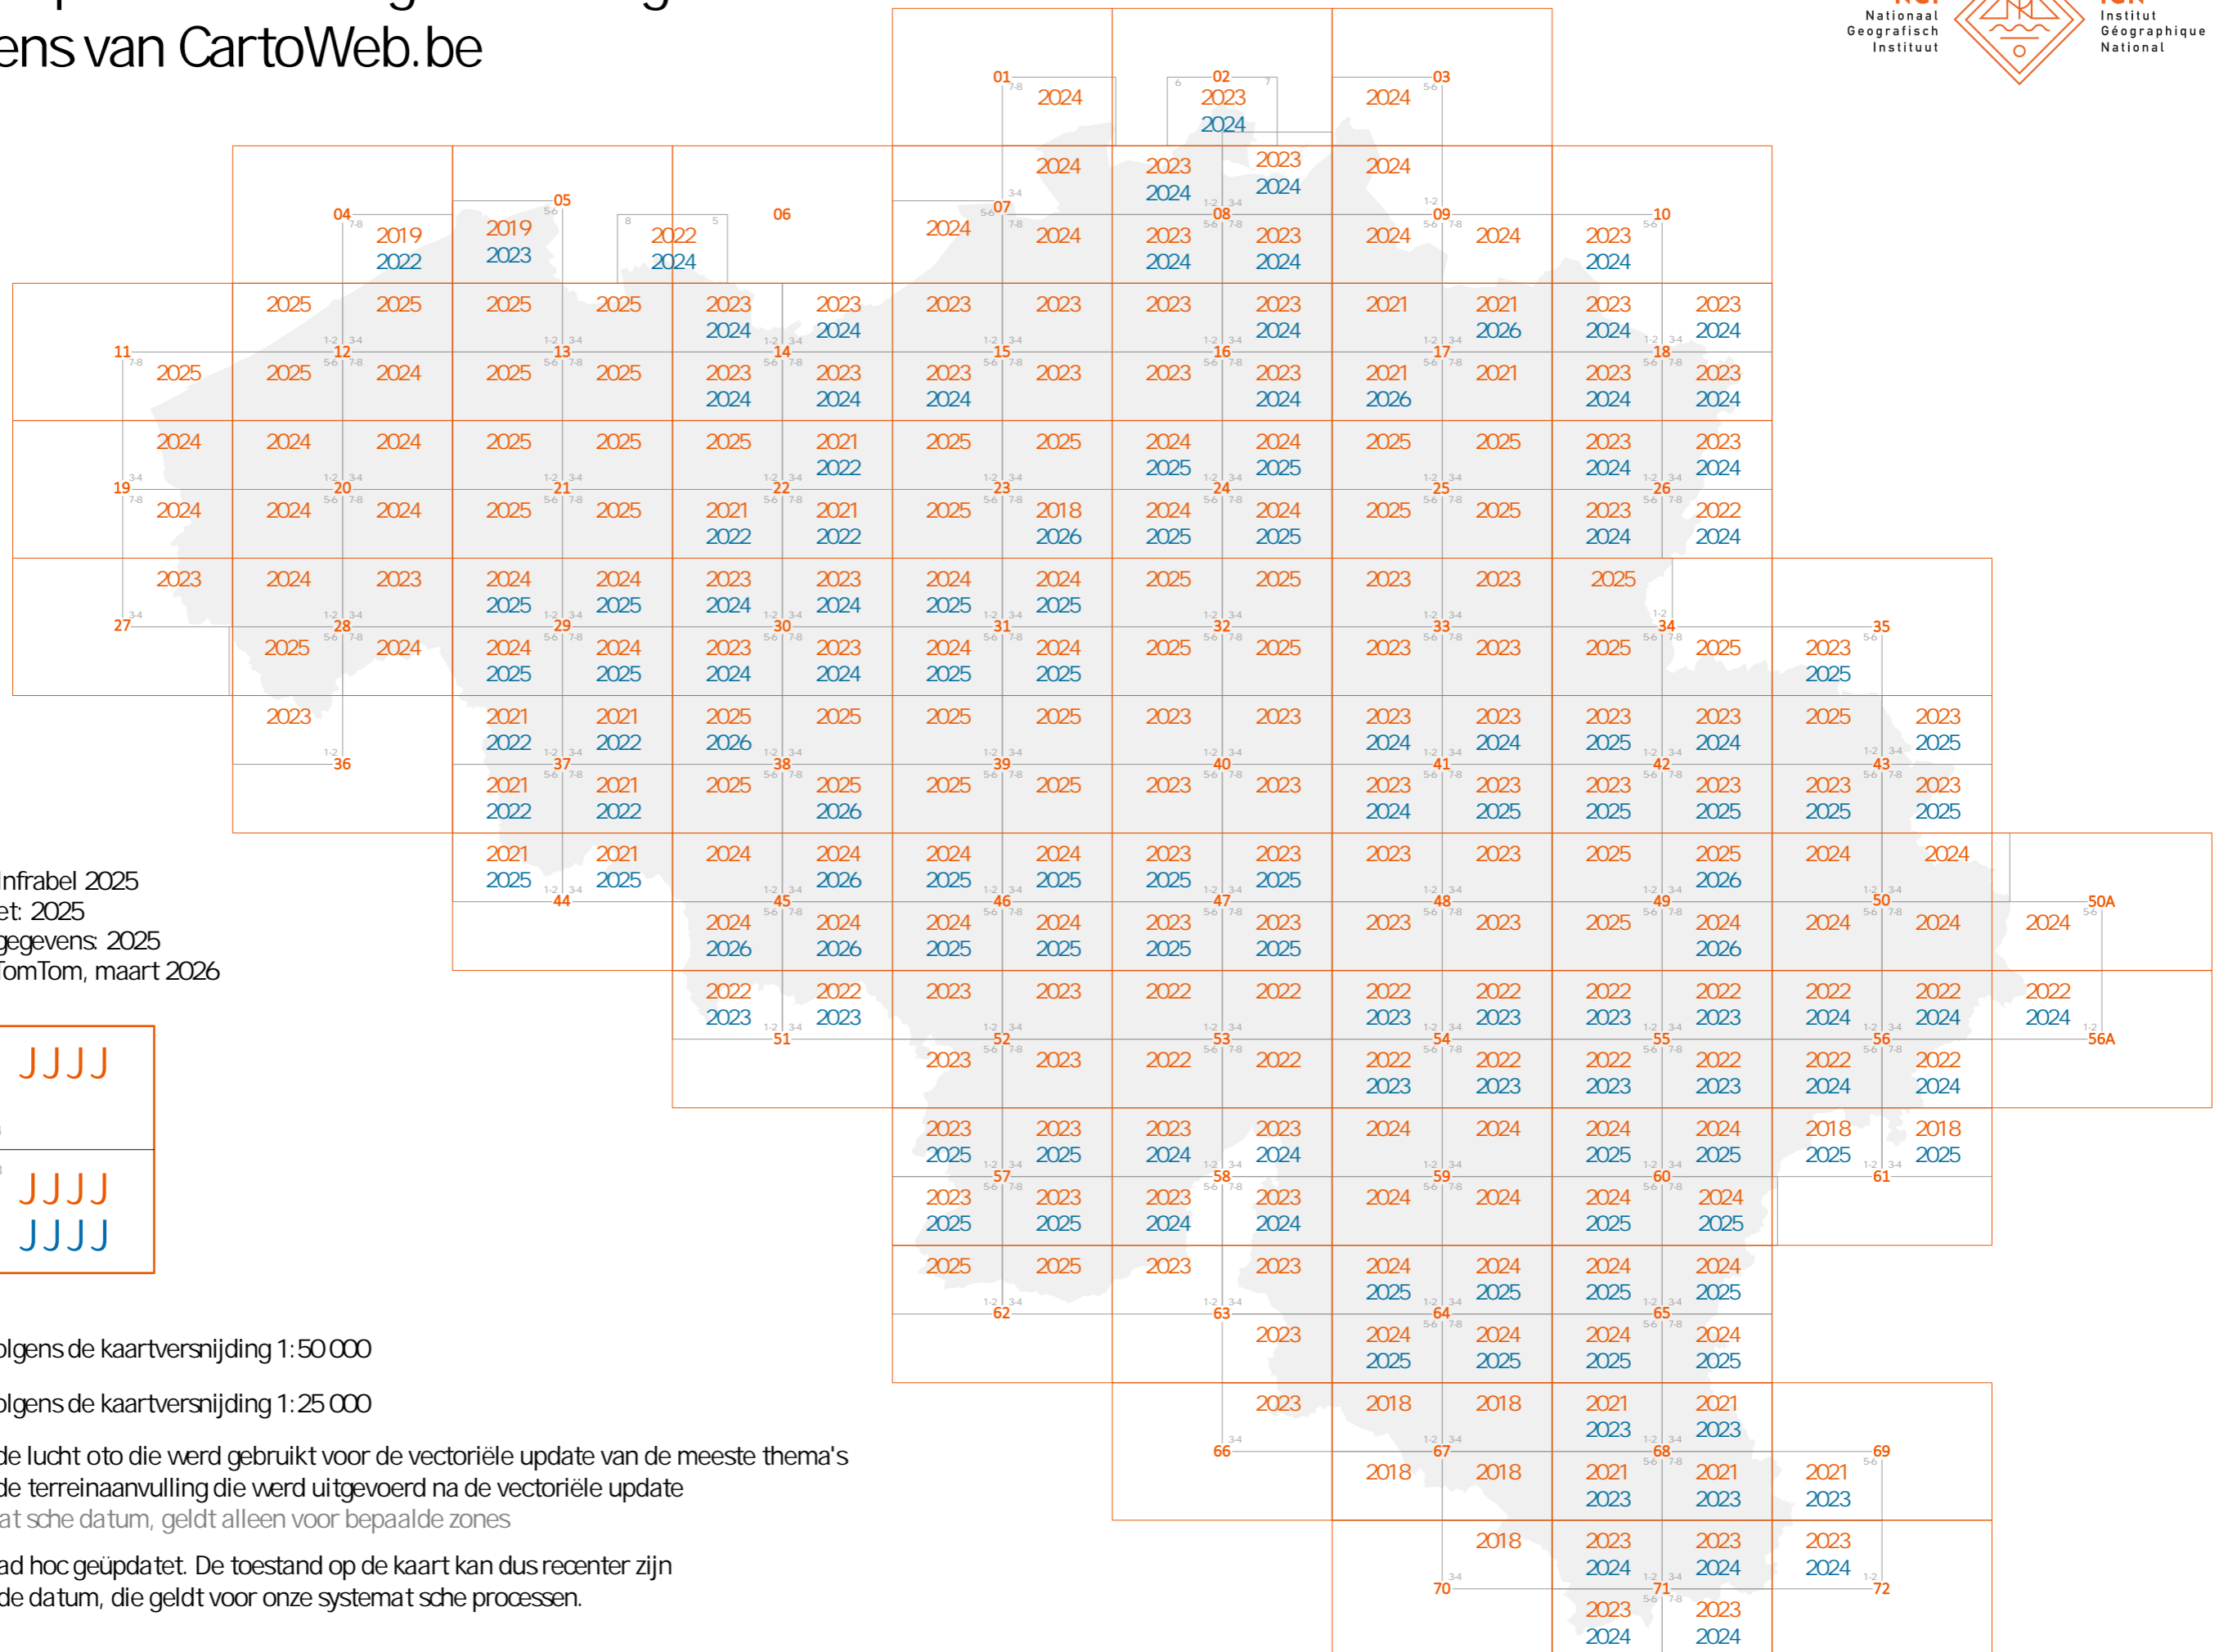

# Data van de updates van de grootschalige kaartgegevens van CartoWeb.be v2026.02

## Globale updates:

- Spoorwegnet: © Infrabel 2025
- Hoogspanningsnet: 2025
- Administratieve gegevens: 2025
- Straatnamen: © TomTom, maart 2026

**31** Kaartblad volgens de kaartversnijding 1:50 000

$\frac{1-2}{5-6} \frac{3-4}{7-8}$  Kaartblad volgens de kaartversnijding 1:25 000

**JJJJ** Datum van de lucht foto die werd gebruikt voor de vectoriële update van de meeste thema's

**JJJJ** Datum van de terreinaanvulling die werd uitgevoerd na de vectoriële update

Niet-systematische datum, geldt alleen voor bepaalde zones

CartoWeb.be wordt ad hoc geüpdatet. De toestand op de kaart kan dus recenter zijn dan de bovenvermelde datum, die geldt voor onze systematische processen.