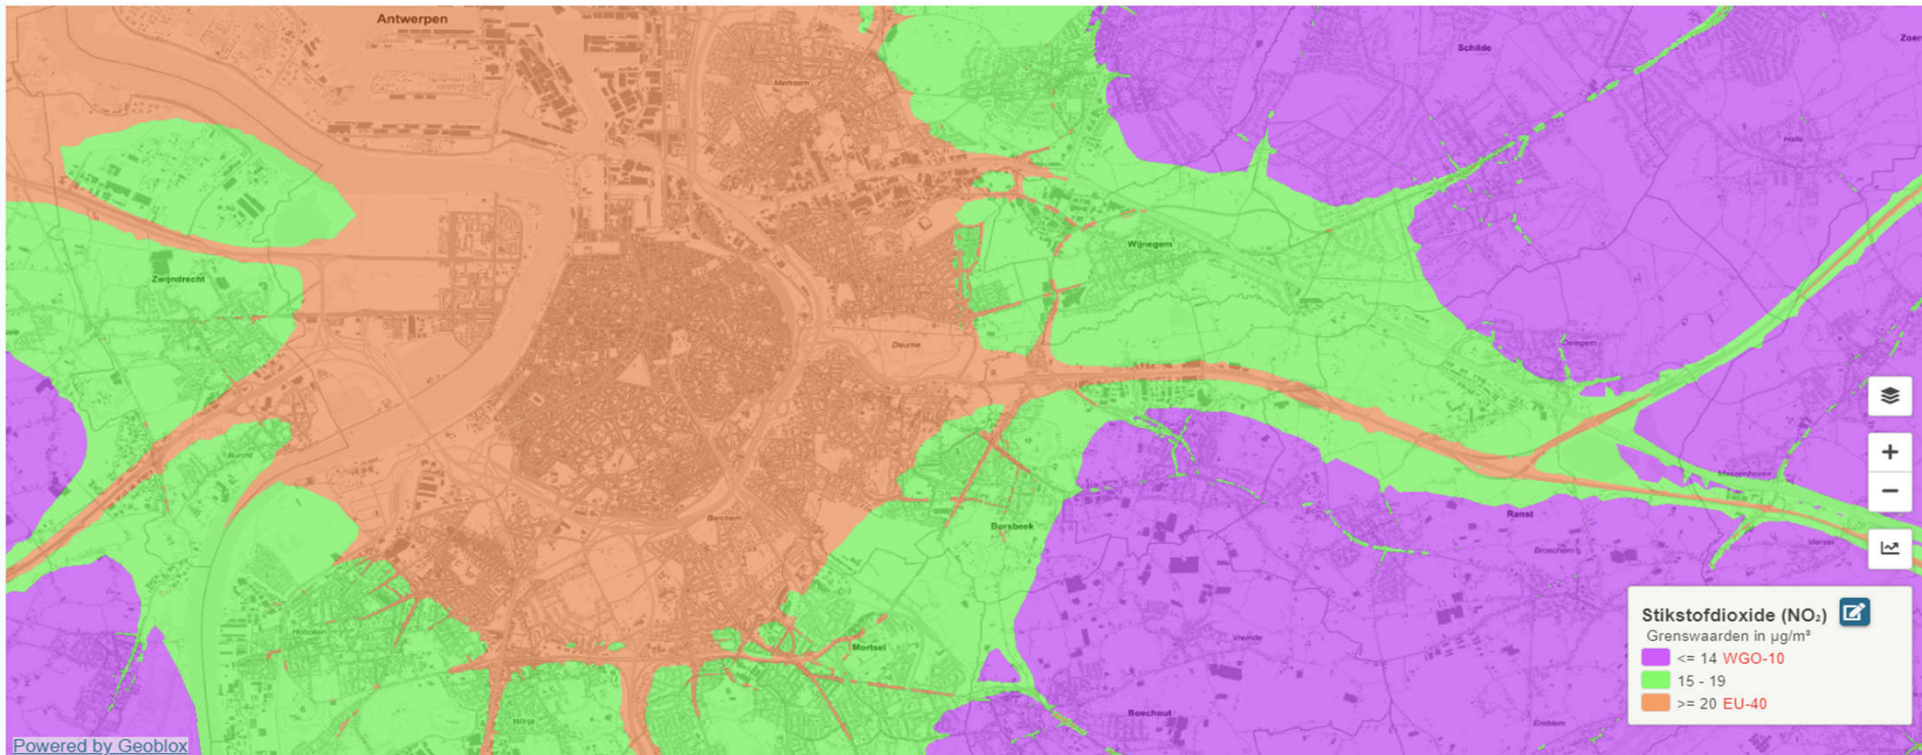

Lucht

Klimaat

Tools

Bereken je Waterfactuur

Zonering en
Uitvoeringsplannen

Riolerings en
zuiveringsgraden

Stikstofdioxide (NO₂)

Toon jaar 2021

Kies grenswaarden (uitgedrukt in µg/m³)

Powered by Geoblox

Government & decision-making

- **Urban simulation and optimization**

- Traffic flows
- Energy consumption
- Heat stress
- ...

> through Digital Twins